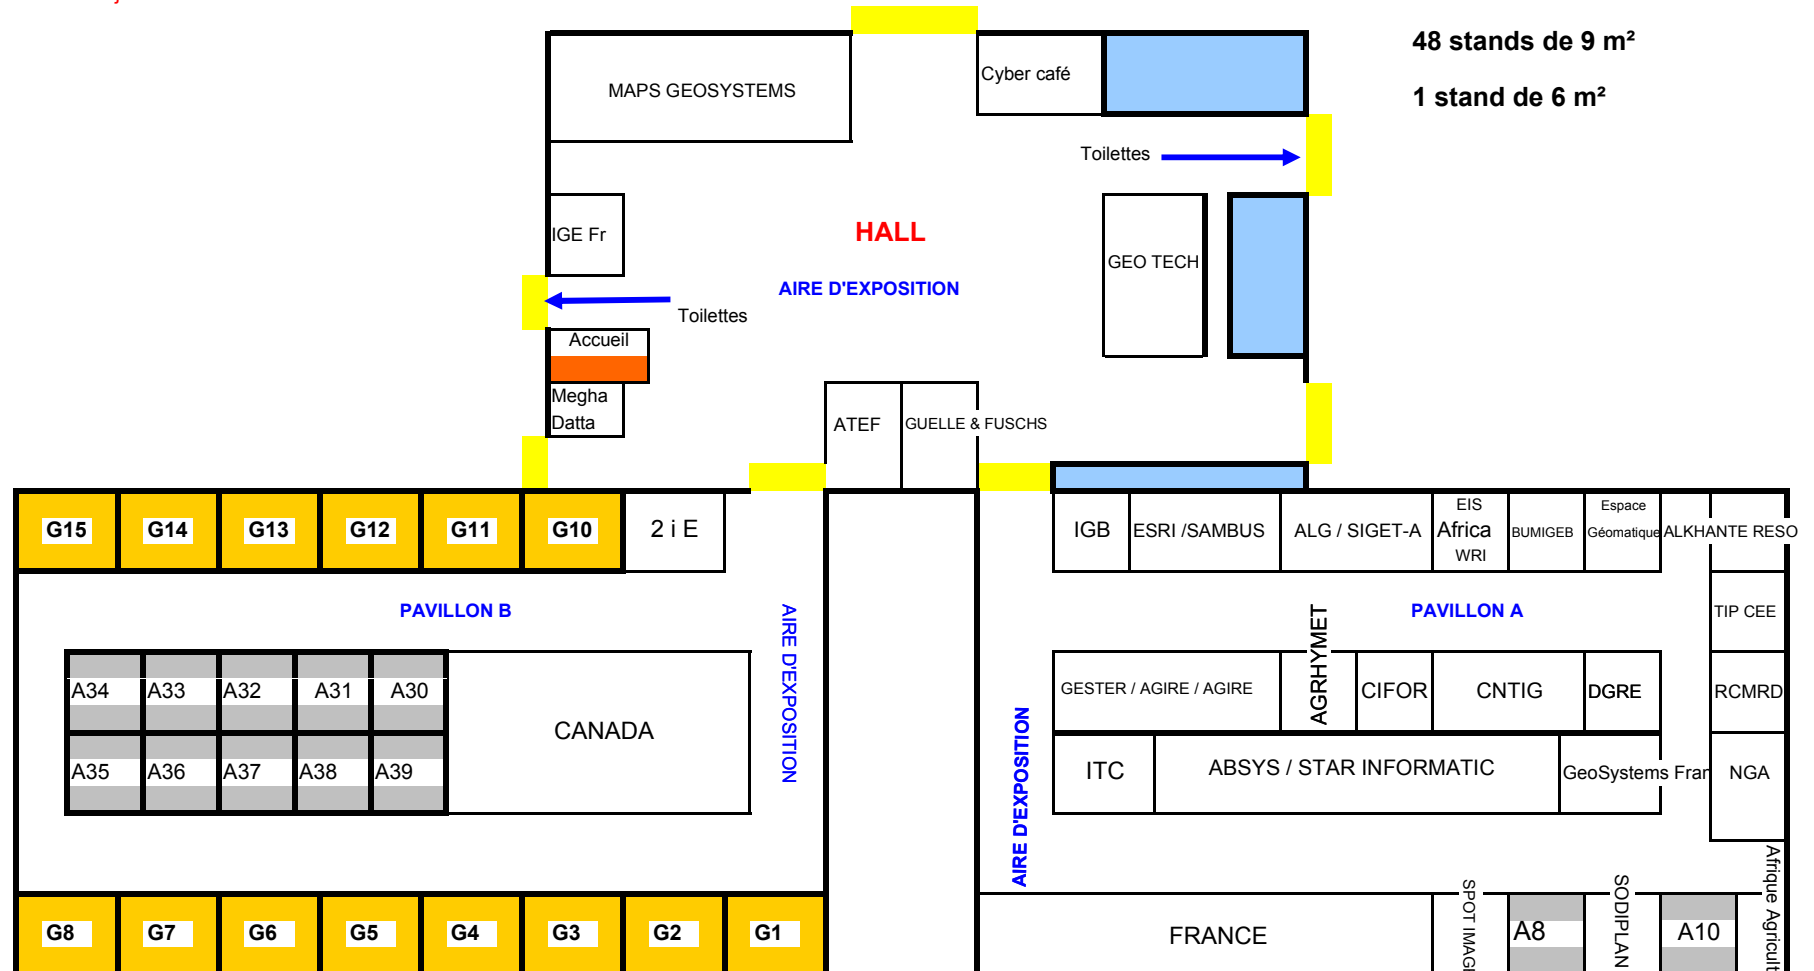

PLAN DES STANDS DANS LA SALLE DES FETES DE OUAGA 2000

Total des Stands: **79**

Mise à jour du 26 Août 2007

30 stands de 12 m²

48 stands de 9 m²

1 stand de 6 m²

LEGENDE

- Entrée/sortie
- Accueil
- Bureau
- Stand de 6m²
- Stands de 9m²
- Stands de 12m²
- Exit
- Reg. Desk
- Office
- 6m² booth
- 9m² booth
- 12m² booth
